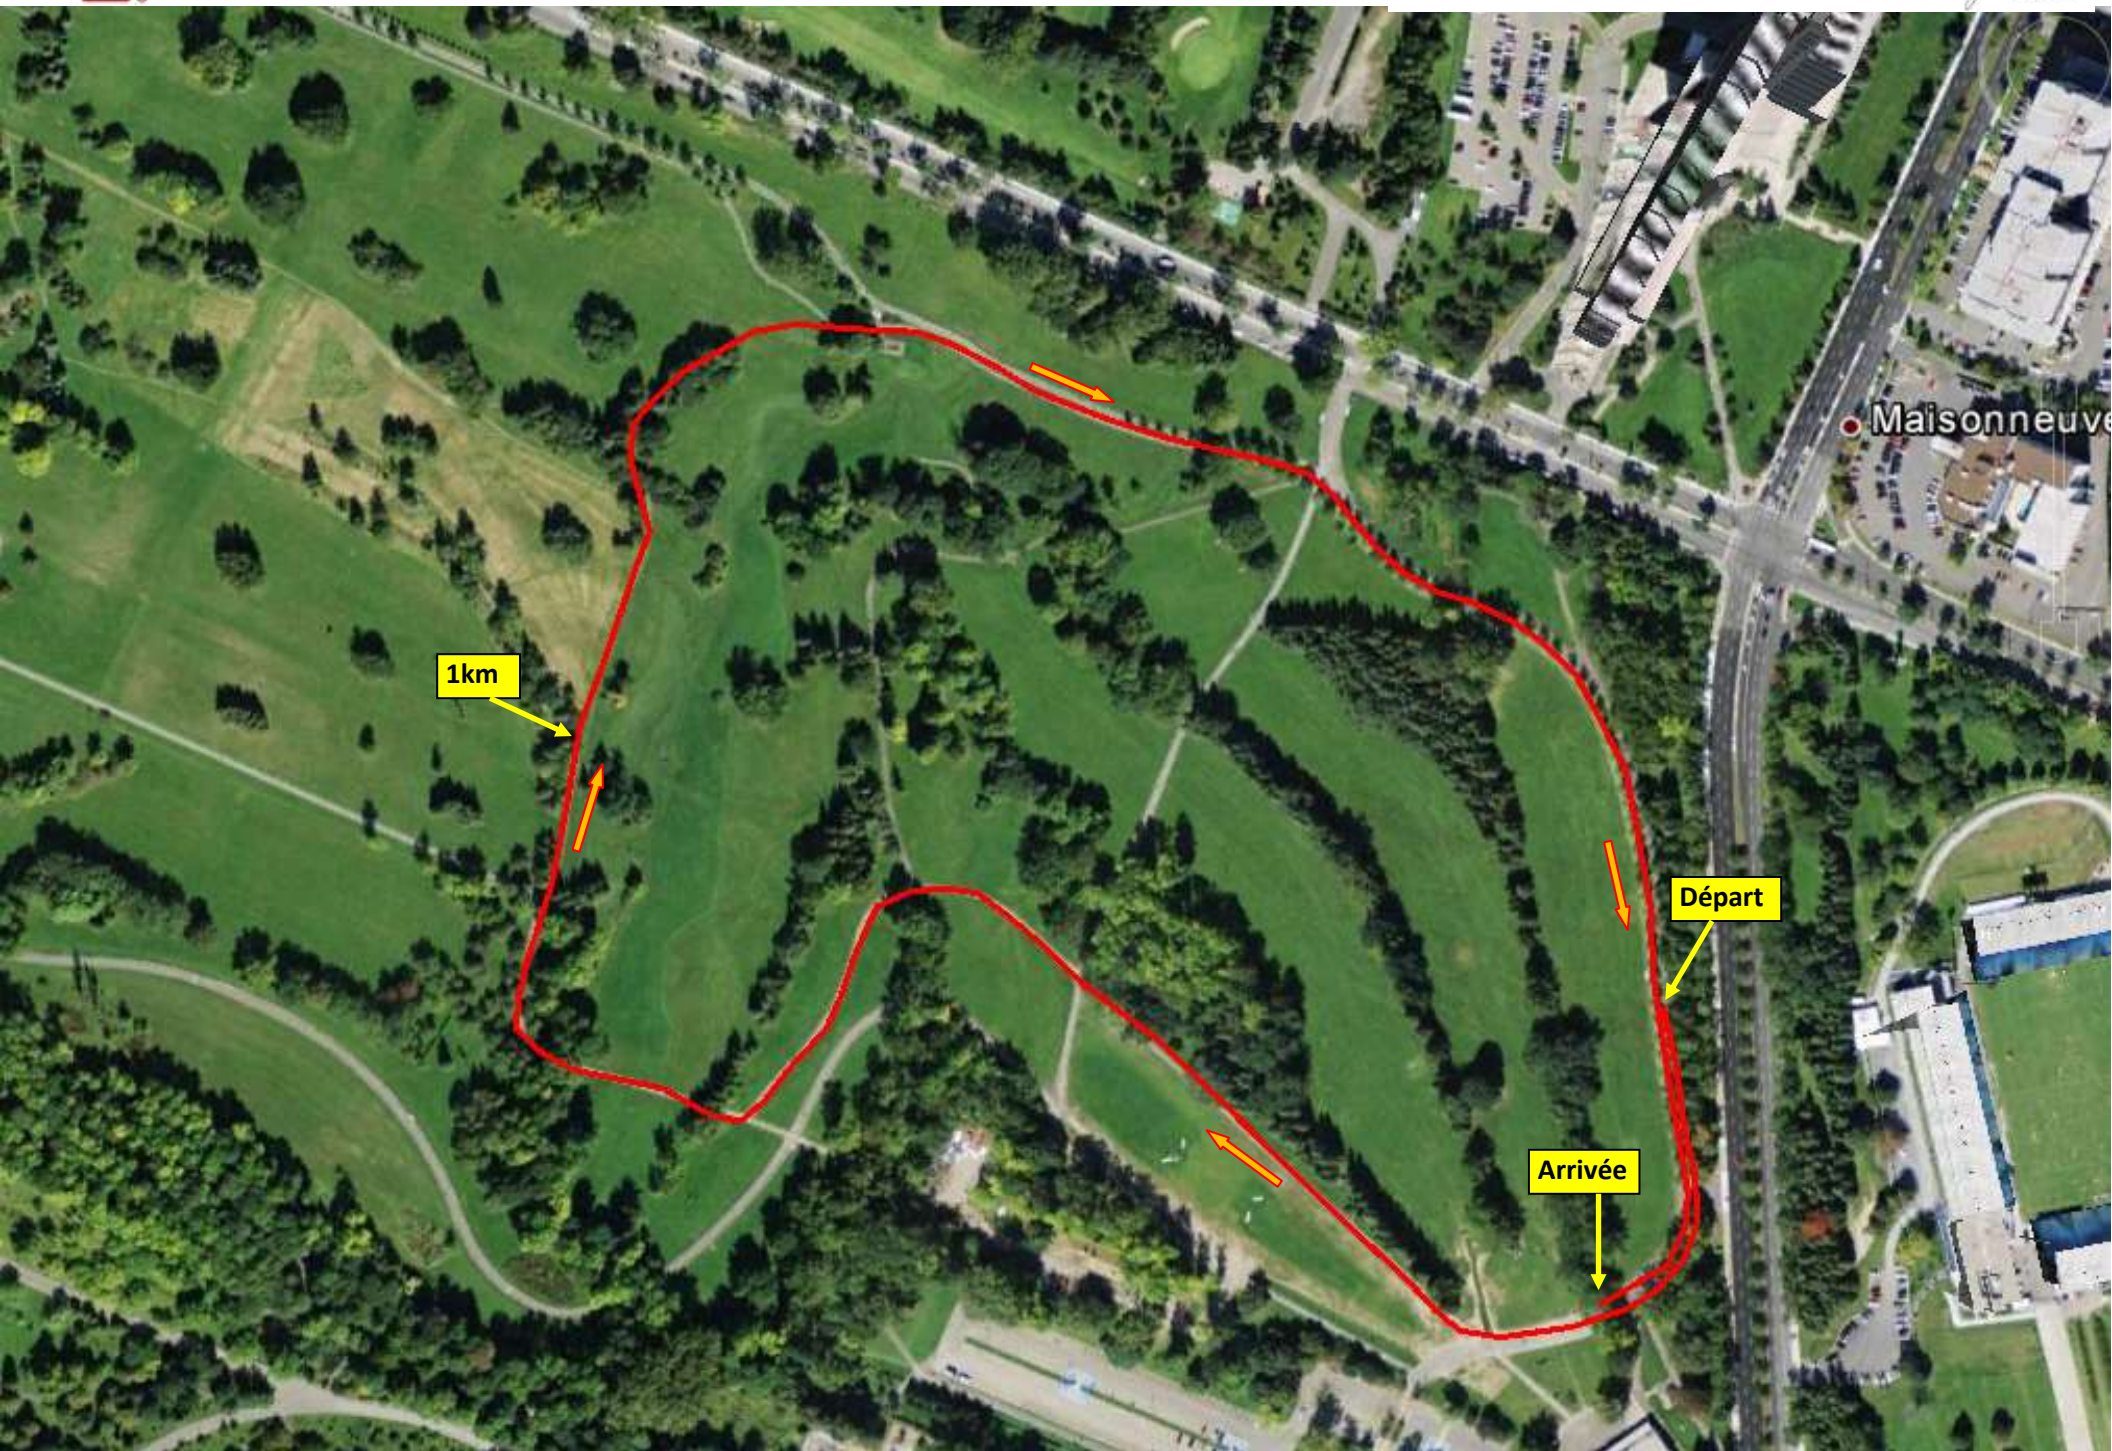

Défi du printemps 2 Km

Départ 11h00

 Circuit Provincial

sports experts

INTERSPORT

présenté par

Groupe Investors

des gosses de coeur

Maisonneuve

1km

Départ

Arrivée